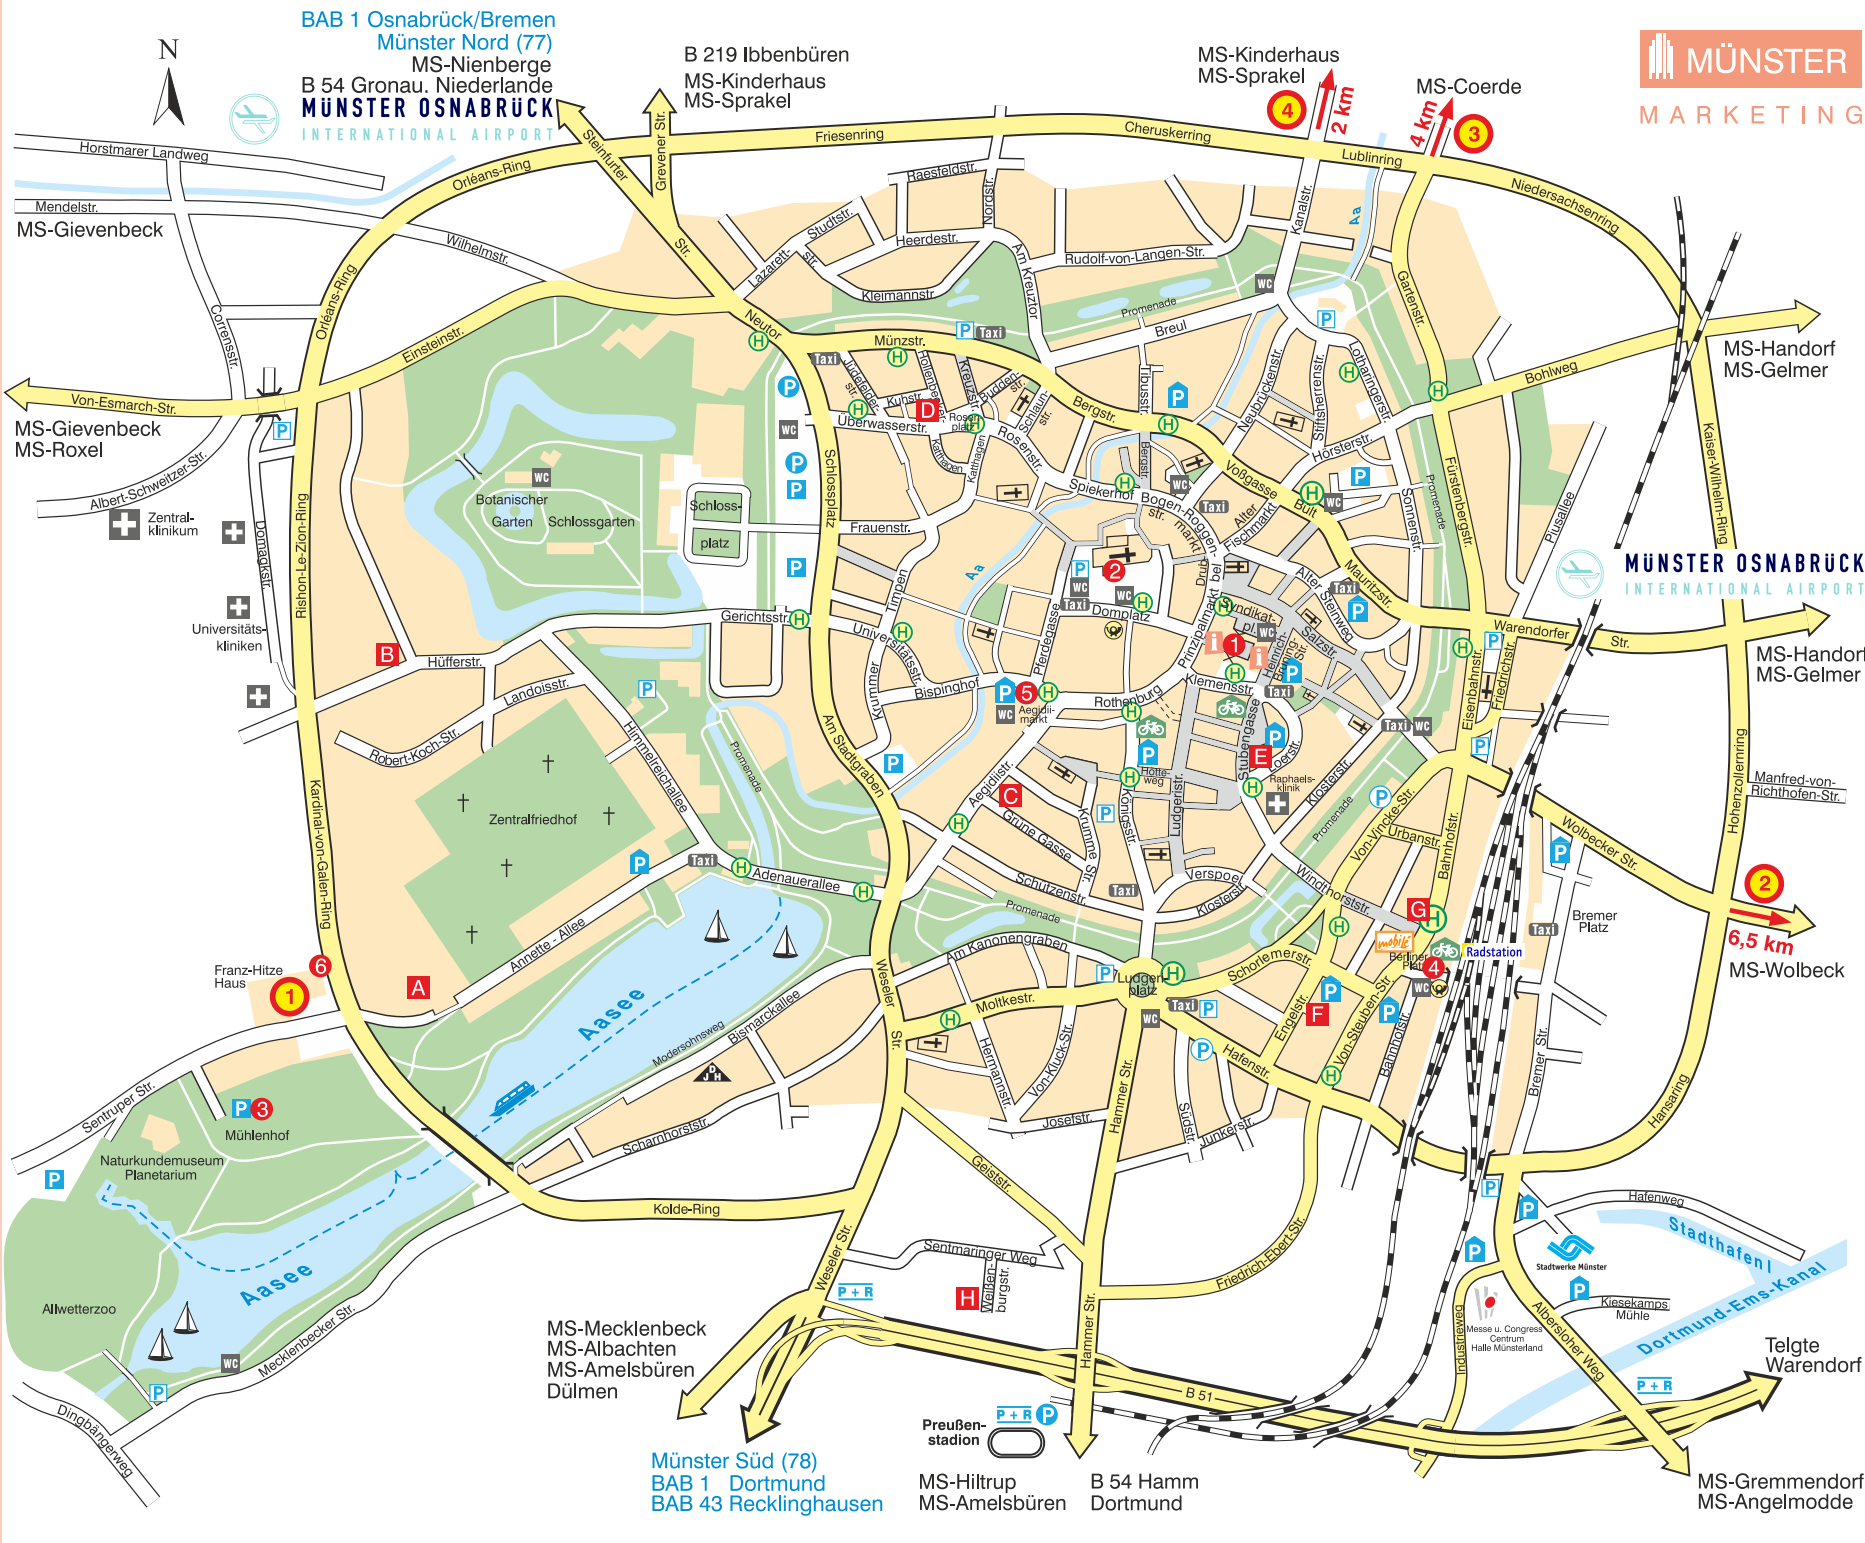

Venues

- 1** Conference location
Akademie Franz-Hitze-Haus
Kardinal-von-Galen-Ring 50
- 2** Welcome evening
Bildungszentrum Gartenbau und Landwirtschaft
MS-Wolbeck, Münsterstraße 62-68
- 3** Social evening
Speicher 10
MS-Coerde, An den Speichern 10
- 4** Landwirtschaftskammer NRW and LUFA NRW
MS-Zentrum Nord, Nevinghoff 40

Meeting points

- for guided tours, bus shuttles, and excursions
- 1** Rathaus-Innenhof, Chillida-Bänke
 - 2** Dom, main entrance Domplatz
 - 3** Mühlenhof Parkplatz
Theo-Breider-Weg 1
 - 4** Radstation Münster Hbf
 - 5** Bus stop Reisebusse Aegidiimarkt
next to the underground car park
 - 6** Bus stop Franz-Hitze-Haus

MS-Handorf
MS-Gelmer

MS-Wolbeck

MS-Mecklenbeck
MS-Albachten
MS-Amelsbüren
Dülmen

Münster Süd (78)
BAB 1 Dortmund
BAB 43 Recklinghausen

MS-Hiltrup
MS-Amelsbüren
B 54 Hamm
Dortmund

MS-Gremmendorf
MS-Angelmodde

6,5 km
MS-Wolbeck

2 km

4 km

6,5 km