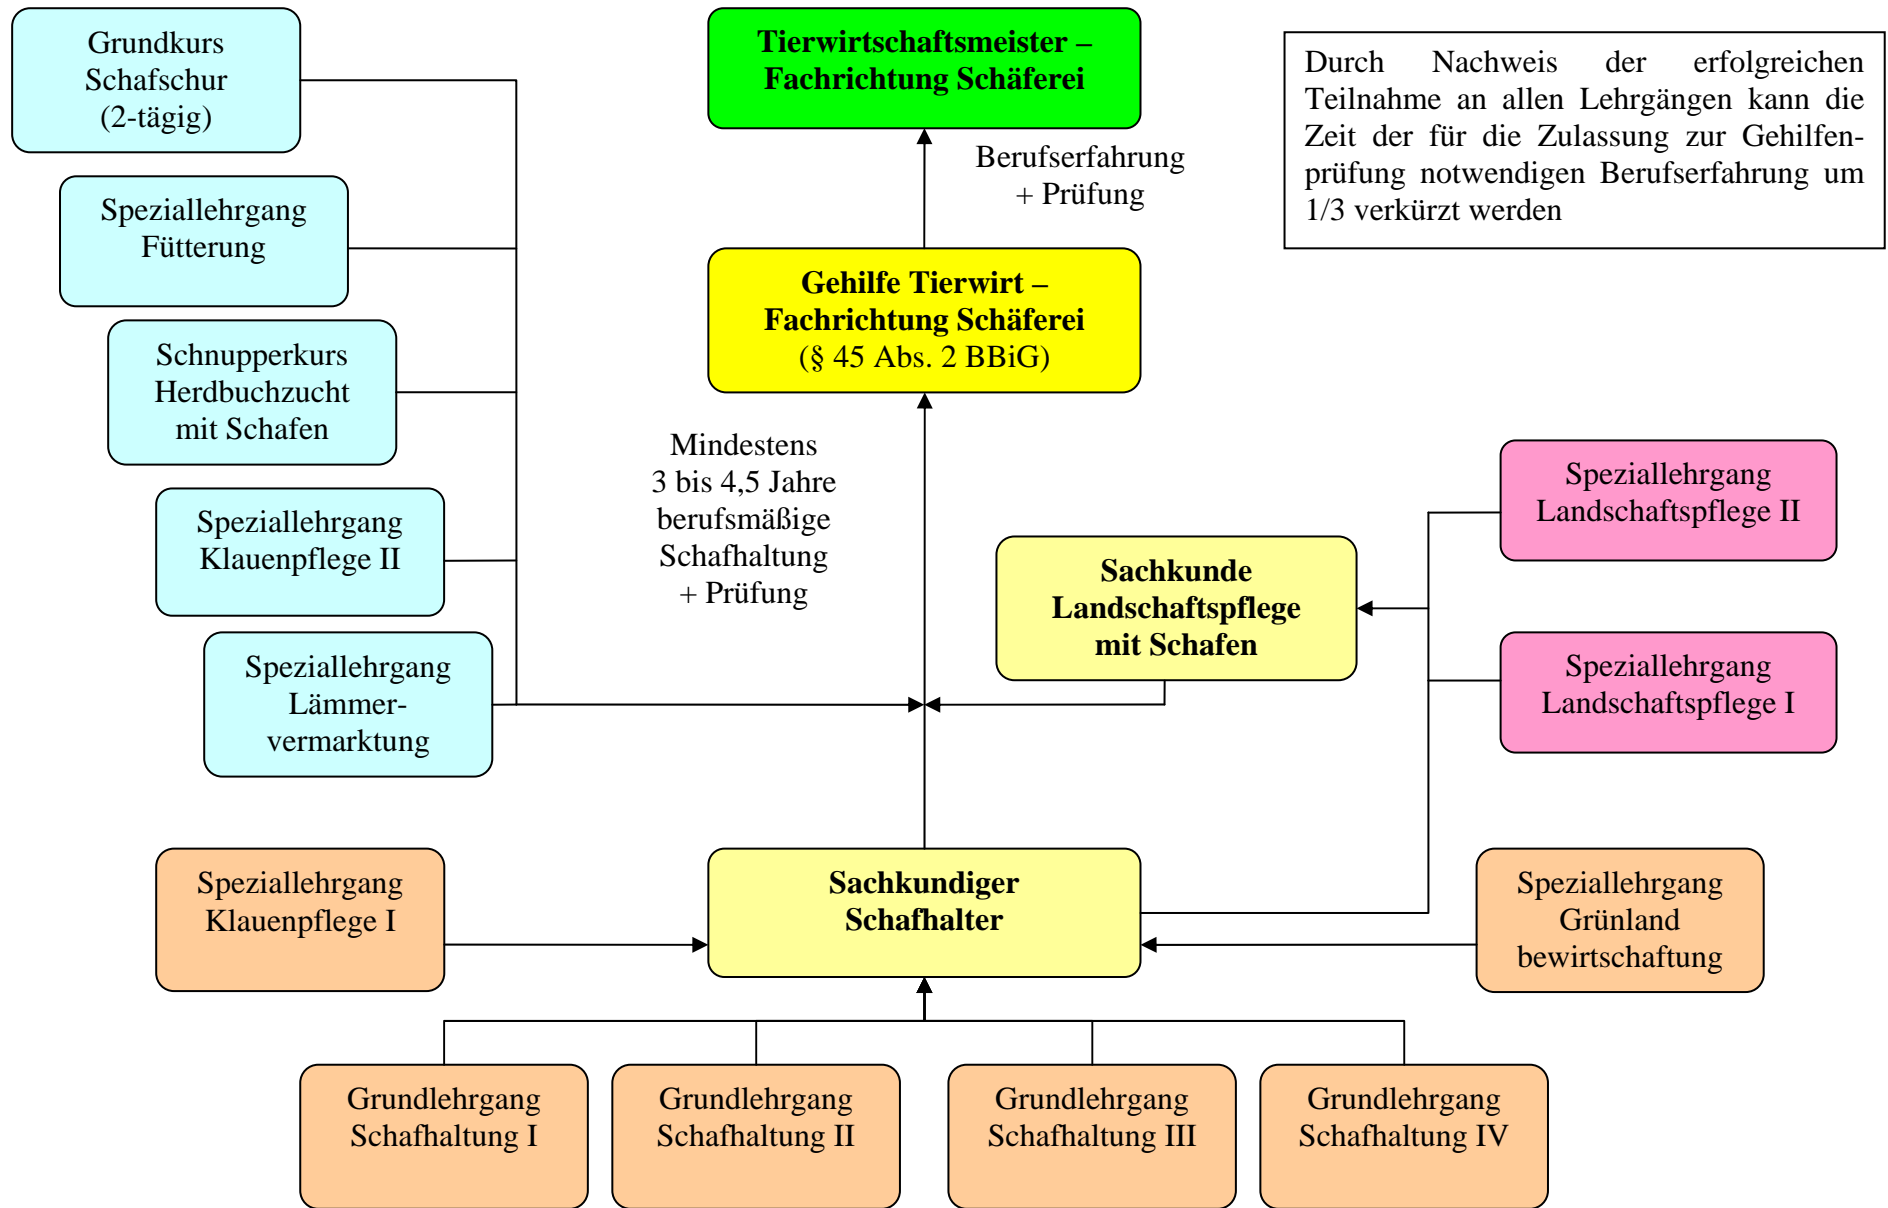

Qualifikationsmöglichkeiten im Bereich der Schafhaltung

Durch Nachweis der erfolgreichen Teilnahme an allen Lehrgängen kann die Zeit der für die Zulassung zur Gehilfenprüfung notwendigen Berufserfahrung um 1/3 verkürzt werden